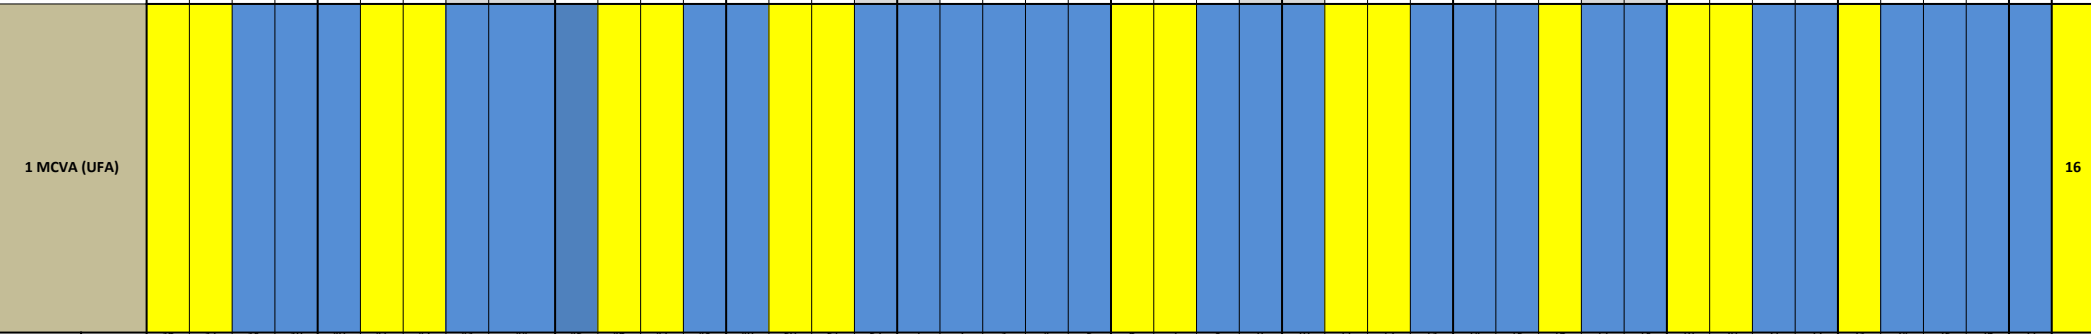

CALENDRIER ALTERNANCE 2023/2024

lycée UFA
Sylvie Humbert
CLAUDEL
REMIREMONT

ENTREPRISE APP.
(INCLURE VACANCES SCOL.)

PERIODES EN
CENTRE APP.

CCF EXAMENS

SEMAINES 2023

SEMAINES 2024

	Septembre												Octobre				Novembre				Décembre				Janvier					Février				Mars				Avril					Mai				Juin				Juillet	
	du Lundi	4	11	18	25	2	9	16	23	30	6	13	20	27	4	11	18	25	1	8	15	22	29	5	12	19	26	4	11	18	25	1	8	15	22	29	6	13	20	27	3	10	17	24	31							
au Vendredi	8	15	22	29	6	13	20	27	3.11	10	17	24	0	8	15	22	29	5	12	19	26	2.2	9	16	23	1.3	8	15	22	29	5	12	19	26	3.5	10	17	24	31	7	14	21	28	5								
Semaines calendaires →	36	37	38	39	40	41	42	43	44	45	46	47	48	49	50	51	52	1	2	3	4	5	6	7	8	9	10	11	12	13	14	15	16	17	18	19	20	21	22	23	24	25	26	27								